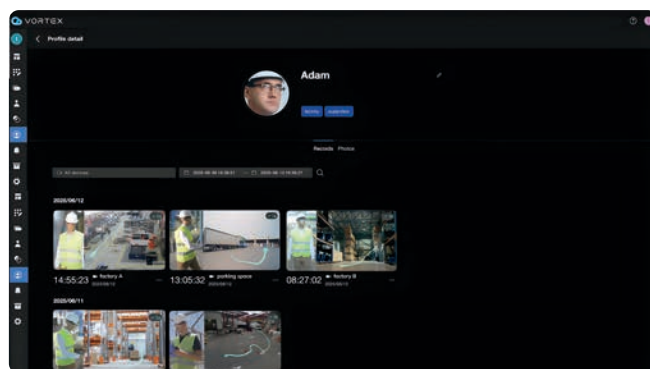

## 顔認証で“気づける”現場へ

AIが人物を識別異常を見逃さず、すぐに知らせます

### 不審者の早期発見

- 服装や性別などの特徴で人物を検索
- ライン越え・侵入・徘徊を自動検知、検索ルートも確認可能
- 映像付きで即時通知
- 複数拠点をまとめて検索

### プロフィール検索

- 撮影された人物の顔をもとに映像を検索
- 登録済みの情報を照合し、迅速に確認
- 複数の映像データから該当人物を抽出
- 人物の移動履歴や出現場所を一覧表示