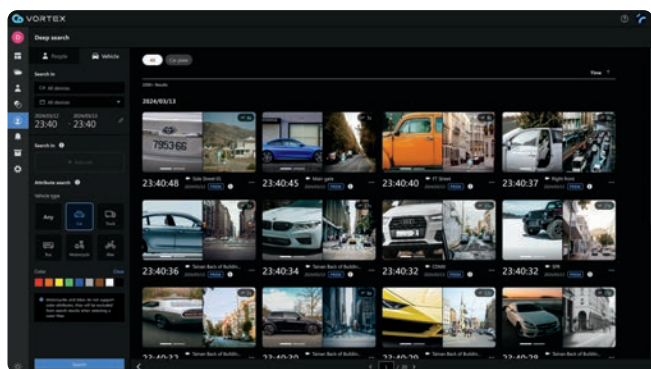

## 顔認証で“気づける”現場へ

AIが人物を識別異常を見逃さず、すぐに知らせます

### 不審者の早期発見

- 服装や性別などの特徴で人物を検索
- ライン越え・侵入・徘徊を自動検知、検索ルートも確認可能
- 映像付きで即時通知
- 複数拠点をまとめて検索

### プロフィール検索

- 撮影された人物の顔をもとに映像を検索
- 登録済みの情報を照合し、迅速に確認
- 複数の映像データから該当人物を抽出
- 人物の移動履歴や出現場所を一覧表示