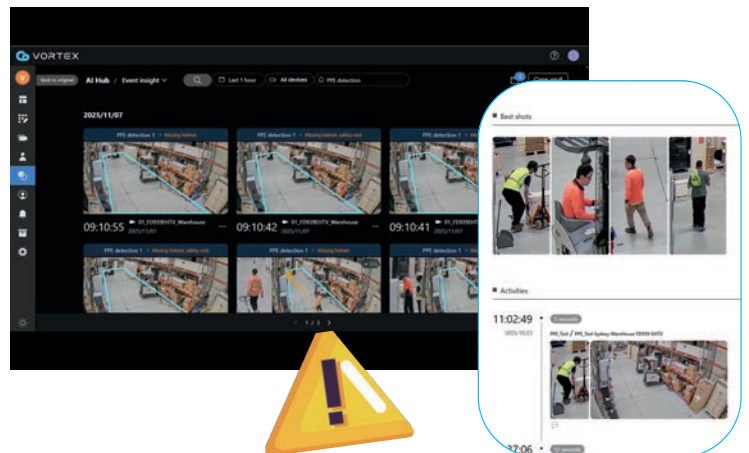

PPE(個人用保護具)の着用不足 でお困りではありませんか？

AIが常時監視し、違反を自動で検知します。現場の安全を守りながら、監査対応の負担も軽減します。

安全第一

- **24時間365日、AIが違反を自動検知**：目視による確認作業を減らし、安全リスクをリアルタイムで把握します。

確かな管理体制

- **画像付き違反記録を自動で保存**：スナップショットとタイムスタンプ付きで記録。インシデントを分かりやすく可視化し、監査対応をスムーズにします。
- **ルールを一括管理し、全拠点に自動適用**：PPEルールを一度設定するだけで、すべての拠点に自動で反映されます。

緊急時も迅速に対応

- 現場全体の安全意識向上をサポート。
- ネットワークスピーカーと連携し、リアルタイムで警告や避難指示を発信。

今すぐ無料デモを体験

本資料の内容は予告なく変更されることがあります。
All right reserved.