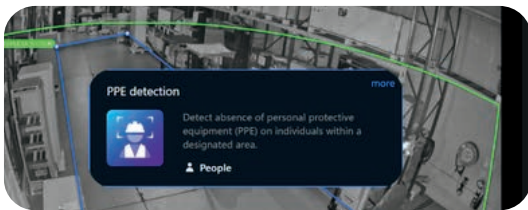

PPE(個人用保護具)の着用不足 でお困りではありませんか？

AIが常時監視し、違反を自動で検知します。現場の安全を守りながら、監査対応の負担も軽減します。

安全第一

- **24時間365日、AIが違反を自動検知**：目視による確認作業を減らし、安全リスクをリアルタイムで把握します。

確かな管理体制

- **画像付き違反記録を自動で保存**：スナップショットとタイムスタンプ付きで記録。インシデントを分かりやすく可視化し、監査対応をスムーズにします。
- **ルールを一括管理し、全拠点に自動適用**：PPEルールを一度設定するだけで、すべての拠点に自動で反映されます。

緊急時も迅速に対応

- 現場全体の安全意識向上をサポート。
- ネットワークスピーカーと連携し、リアルタイムで警告や避難指示を発信。

今すぐ無料デモを体験

本資料の内容は予告なく変更されることがあります。
All right reserved.